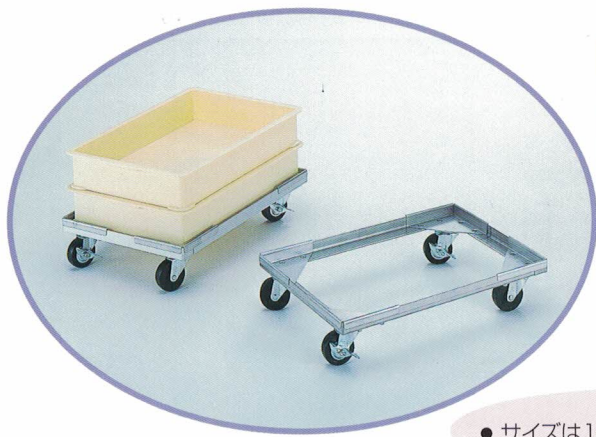

ステンレスやアルミ、樹脂の材質を使用し木製等の使用を控える。

The very best material

●サイズは1台からオーダー出来る。

コーナーはステンレス304製

樹脂と違ってこわれにくく丈夫でリブも入っていないので、洗いやすく汚れが落ちやすく衛生的である。PAT

1 ステンレスコーナーキャリー アルミアングル 5 1w

●アルミアングル(3t×30×40)

¥20,000 (021-112)