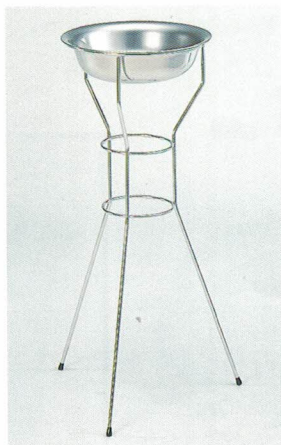

2ヶ用 ¥41,000(650-802)

●750×355×770

5 ステンレス洗面器 18cr

浅型φ320 ¥3,900(650-901)

●φ320×90

深型φ320 ¥4,900(650-902)

●φ320×110

6 ステンレス洗面器台*

¥20,000(650-A01)

●φ450×740

●使用:洗面器φ320

*456の洗面器は別です。

●P.Pバンドの

整理が出来て、使用や

移動が簡単です。

7 梱包ヘルパー