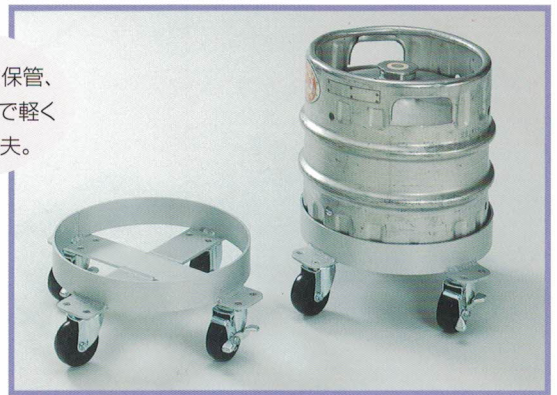

Aluminium Barrel Carrier

1 200ℓ用

- ¥63,000(241-132)
- φ620(内寸)×200
- アルミ:120×20+50×5t
- キャスター:φ100
(ナイロン、自在車4ヶ、S2ヶ付)
- ¥83,000(241-182)
- キャスター:ステンレスφ100

●生ビール樽の保管、
移動にアルミ製で軽く
(2.78kg)丈夫。

●アルミ製タル
台車Ⅱ型のアルミ材料を
強度のある120×20に
変えて作った軽くて
丈夫な台車です。