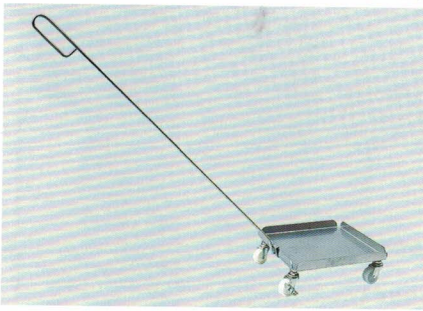

Carrier Handle

SUS304製キャリーハンドル PAT.

アングルキャリーのアングルの形状に合わせて、キャリーハンドルでラクに引っ張り移動が出来る。着脱がラクに出来、手を離しても着けた状態でいられる。

2 SUS304製 キャリーハンドル No.3

- ¥8,000 (AHI-003)
- アングル: 3t×30用 950×50
- サンキャリー、ステンレスSMC、SIC等に使用可

- 使用: SMCバッグインコンテナ台車 #20用(328(320)×328(320)×116(86))

ワンタッチでつけたり、はずしたり、移動がラクラク!!

410

ラクに引っばったり
押ししたり出来る

- 使用: ステンレス304製三角台車ライト丸用 (各々のサイズに適用)

取り外しは
上にハンドルを
持ち上げて
ラクにはずせます

アングルに上部から差し込んで
ラクに取り付けられる

1 SUS304製 キャリーハンドル No.5

- ¥8,000 (AHI-005)
- アングル: 5t×40用 950×50
- アングルキャリー、アルミアングルキャリー等に使用可

- 使用: アルミアングルキャリー 一斗缶台車 1缶用(253(245)×253(245)×134(108))

- 使用: ステンレス304製三角台車ライト角用 (346(340)×203(197)×122(92))

- ペットボトル2ℓ、6本用 ケースを三角台車ライト角用に載せて移動、保管