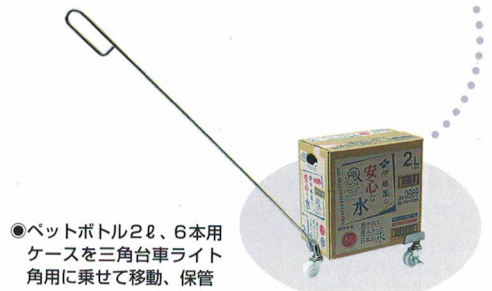

Carrier Handle

SUS304製キャリーハンドル PAT.

アングルキャリーのアングルの形状に合わせて、キャリーハンドルでラクに引っ張り移動が出来る。着脱がラクに出来、手を離しても着けた状態でいられる。

2 SUS304製 キャリーハンドル No.3

- ¥8,000 (AHI-003)
- アングル: 3t×30用 950×50
- サンキャリー、ステンレスSMC、SIC等に使用可

- 使用: SMCバッグインコンテナ台車 #20用(328(320)×328(320)×116(86))

ワンタッチでつけたり、はずしたり、移動がラクラク!!

410

ラクに引っばったり
押ししたり出来る

- 使用: ステンレス304製三角台車ライト丸用 (各々のサイズに適用)

取り外しは
上にハンドルを
持ち上げて
ラクにはずせます

アングルに上部から差し込んで
ラクに取り付けられる

1 SUS304製 キャリーハンドル No.5

- ¥8,000 (AHI-005)
- アングル: 5t×40用 950×50
- アングルキャリー、アルミアングルキャリー等に使用可

- 使用: アルミアングルキャリー 一斗缶台車 1缶用(253(245)×253(245)×134(108))

- 使用: ステンレス304製三角台車ライト角用 (346(340)×203(197)×122(92))

- ペットボトル2ℓ、6本用 ケースを三角台車ライト角用に載せて移動、保管