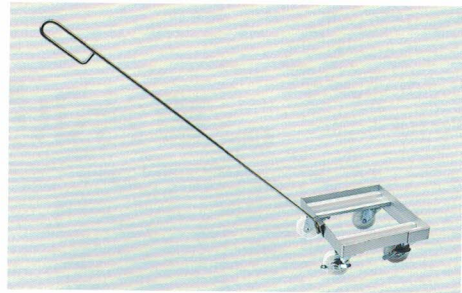

Carrier Handle

SUS304製キャリーハンドル PAT.

アングルキャリーのアングルの形状に合わせて、キャリーハンドルでラクに引っ張り移動が出来る。着脱がラクに出来、手を離しても着けた状態でいられる。

2 SUS304製 キャリーハンドル No.3

- ¥8,000 (AHI-003)
- アングル: 3t×30用 950×50
- サンキャリー、ステンレスSMC、SIC等に使用可

- 使用: SMCバッグインコンテナ台車 #20用(328(320)×328(320)×116(86))

ワンタッチでつけたり、はずしたり、移動がラクラク!!

410

ラクに引っばったり
押ししたり出来る

- 使用: ステンレス304製三角台車ライト丸用 (各々のサイズに適用)

取り外しは
上にハンドルを
持ち上げて
ラクにはずせます

アングルに上部から差し込んで
ラクに取り付けられる

1 SUS304製 キャリーハンドル No.5

- ¥8,000 (AHI-005)
- アングル: 5t×40用 950×50
- アングルキャリー、アルミアングルキャリー等に使用可