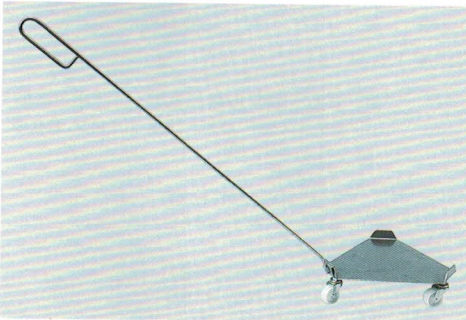

Carrier Handle

SUS304製キャリーハンドル PAT.

アングルキャリーのアングルの形状に合わせて、キャリーハンドルでラクに引っ張り移動が出来る。着脱がラクに出来、手を離しても着けた状態でいられる。

2 SUS304製 キャリーハンドル No.3

- ¥8,000 (AHI-003)
- アングル: 3t×30用 950×50
- サンキャリー、ステンレスSMC、SIC等に使用可

- 使用: SMCバッグインコンテナ台車 #20用(328(320)×328(320)×116(86))

ワンタッチでつけたり、はずしたり、移動がラクラク!!

410

ラクに引っばったり
押ししたり出来る

- 使用: ステンレス304製三角台車ライト丸用 (各々のサイズに適用)

取り外しは
上にハンドルを
持ち上げて
ラクにはずせます

アングルに上部から差し込んで
ラクに取り付けられる

1 SUS304製 キャリーハンドル No.5

- ¥8,000 (AHI-005)
- アングル: 5t×40用 950×50
- アングルキャリー、アルミアングルキャリー等に使用可

- 使用: アルミアングルキャリー 一斗缶台車 1缶用(253(245)×253(245)×134(108))

- 使用: ステンレス304製三角台車ライト角用 (346(340)×203(197)×122(92))

- ペットボトル2ℓ、6本用 ケースを三角台車ライト角用に載せて移動、保管