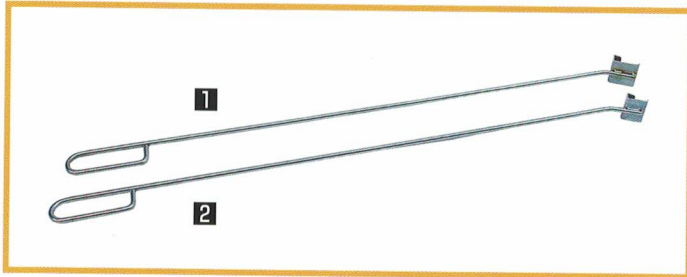

Carrier Handle

SUS304製キャリーハンドル PAT.

アングルキャリーのアングルの形状に合わせて、キャリーハンドルでラクに引っ張り移動が出来る。着脱がラクに出来、手を離しても着けた状態でいられる。

2 SUS304製 キャリーハンドル No.3

- ¥8,000 (AHI-003)
- アングル: 3t×30用 950×50
- サンキャリー、ステンレスSMC、SIC等に使用可

- 使用: SMCバッグインコンテナ台車 #20用(328(320)×328(320)×116(86))

ワンタッチでつけたり、はずしたり、移動がラクラク!!

410

ラクに引っばったり
押ししたり出来る

- 使用: ステンレス304製三角台車ライト丸用 (各々のサイズに適用)

取り外しは
上にハンドルを
持ち上げて
ラクにはずせます

アングルに上部から差し込んで
ラクに取り付けられる

1 SUS304製 キャリーハンドル No.5

- ¥8,000 (AHI-005)
- アングル: 5t×40用 950×50
- アングルキャリー、アルミアングルキャリー等に使用可

- 使用: アルミアングルキャリー 一斗缶台車 1缶用(253(245)×253(245)×134(108))

- 使用: ステンレス304製三角台車ライト角用 (346(340)×203(197)×122(92))

- ペットボトル2ℓ、6本用 ケースを三角台車ライト角用に載せて移動、保管