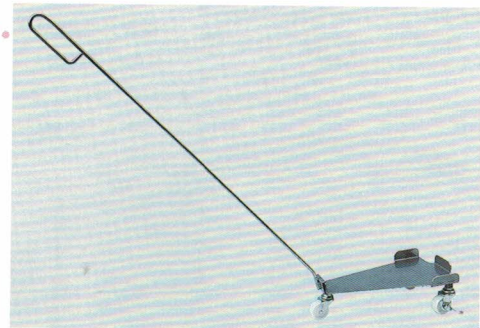

- ●使用: ステンレス304製三角台車ライト角用 (346(340)×203(197)×122(92))