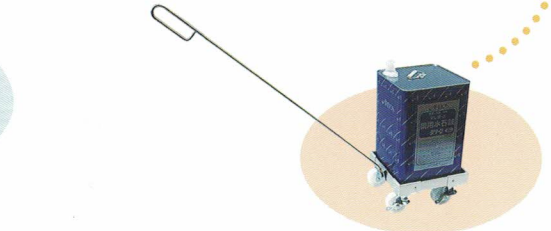

ワンタッチでつけたり、はずしたり、移動がラクラク!!

410

ラクに引っばったり
押ししたり出来る

- 使用: ステンレス304製三角台車ライト丸用 (各々のサイズに適用)

取り外しは
上にハンドルを
持ち上げて
ラクにはずせます

アングルに上部から差し込んで
ラクに取り付けられる

1 SUS304製 キャリーハンドル No.5

- ¥8,000 (AHI-005)
- アングル: 5t×40用 950×50
- アングルキャリー、アルミアングルキャリー等に使用可

- 使用: アルミアングルキャリー 一斗缶台車 1缶用(253(245)×253(245)×134(108))

- 使用: ステンレス304製三角台車ライト角用 (346(340)×203(197)×122(92))

- ペットボトル2ℓ、6本用 ケースを三角台車ライト角用に載せて移動、保管