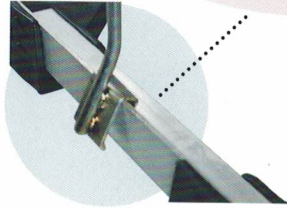

ワンタッチでつけたり、はずしたり、移動がラクラク!!

410

ラクに引っばったり
押ししたり出来る

- 使用: ステンレス304製三角台車ライト丸用 (各々のサイズに適用)

取り外しは
上にハンドルを
持ち上げて
ラクにはずせます

アングルに上部から差し込んで
ラクに取り付けられる

1 SUS304製 キャリーハンドル No.5

- ¥8,000 (AHI-005)
- アングル: 5t×40用 950×50
- アングルキャリー、アルミアングルキャリー等に使用可