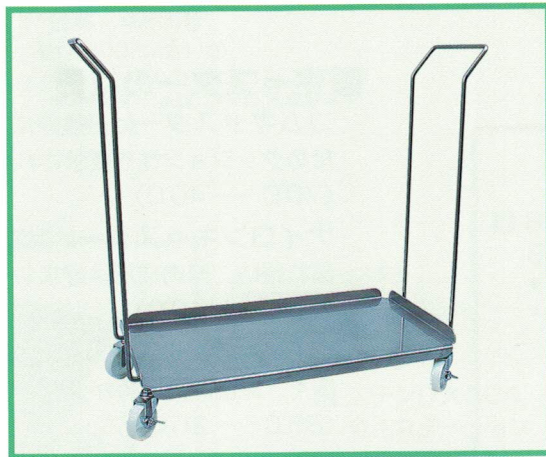

ステンレスやアルミ、樹脂の材質を使用し木製等の使用を控える。

The very best material

ステンレス ツインハンドルキャリー(THC) PAT.

SUS304

1 ステンレス ツインハンドルキャリー シングル

¥44,000 (THI-365)

●485(365)×330(325)×775(115)

●キャスター:φ75(ナイロン、自在車4ヶ、S2ヶ付)

★価格には容器は含まれていません。

2 ステンレス ツインハンドルキャリー ダブル

¥56,000(THI-730)

●850(730)×330(325)×775(115)

●キャスター:φ75(ナイロン、自在車4ヶ、S2ヶ付)

ステンレス キャスター
プラス ¥7,000