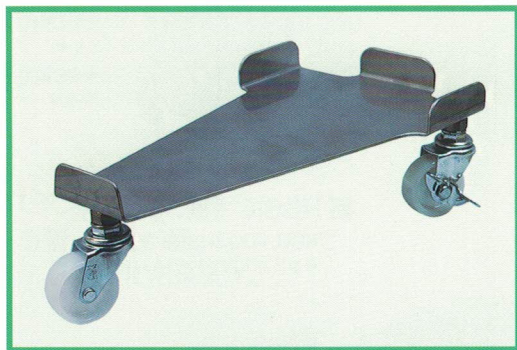

ステンレスやアルミ、樹脂の材質を使用し木製等の使用を控える。

The very best material

ステンレス三角台車ライト(LSIC)

PAT.P SUS304(3t)

徹底したシンプルさと軽さで、丈夫で洗いやすく大変衛生的です。

寸胴39cm用
¥14,400 (L28-405)
●φ405(内寸)×122(92)

1 ステンレス304製三角台車ライト 丸用

キャスター：φ50(ナイロン、ゴム 自在車3ヶ、S2ヶ付)

寸胴27cm用 ¥11,400 (L28-327)

●φ285(内寸)×122(92)

寸胴30cm用 ¥12,600 (L28-330)

●φ315(内寸)×122(92)

寸胴33cm用 ¥12,800 (L28-315)

●φ350(内寸)×122(92)

寸胴36cm用 ¥13,600 (L28-375)

●φ375(内寸)×122(92)

ボールパーテーションの
移動に最適

いろいろなサイズの
オーダーに対応します

2 ステンレス304製三角台車ライト

角用 PAT.P

¥12,300 (L28-187)

●346(340)×203(197)×122(92)

●キャスター：φ50(ナイロン、ゴム自在車3ヶ、S2ヶ付)

アルミアングルキャリー