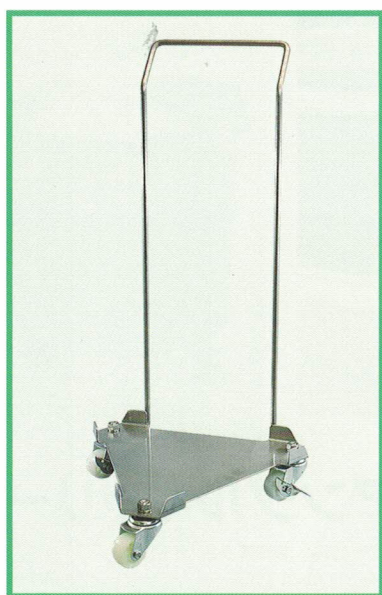

Stainless I Carrier

ステンレス三角台車 Sタイプ(SSIC)

PAT. SUS304(3t)

取付のナット、スプリングワッシャー、
平ワッシャーもSUS304

●キャスター：φ50（ナイロン、自在車3ヶ、S2ヶ付）

1 SSIC 広口瓶
ケミカルコック付 50ℓ用
¥15,300 (S35-235)
●φ355(内寸)×107(80)

ステンレス 304 ハンドル付 三角台車 Sタイプ(HSSIC)

●キャスター：φ50(ナイロン、自在車3ヶ、S2ヶ付)

PAT. SUS304(3t)

2 HSSIC 寸胴39cm用
¥31,300 (HS39-239)
●φ400(内寸)×741(80)

3 HSSIC 寸胴36cm用
¥30,100 (HS36-236)
●φ370(内寸)×741(80)

★価格には容器は含まれていません

4 HSSIC 広口瓶 30ℓ用
¥26,900 (HS30-230)
●φ305(内寸)×741(80)

ステンレス 304 ハンドル付
三角台車 Sタイプは
保管、移動が最小スペースで
楽に出来ます