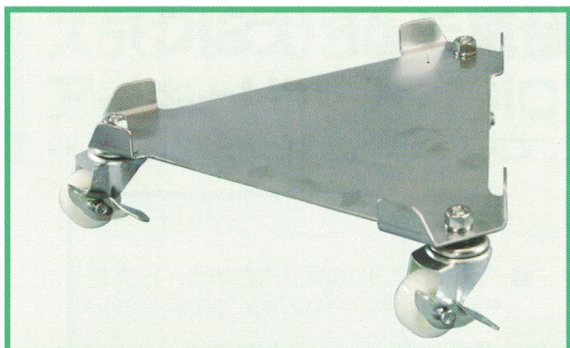

Stainless I Carrier

ステンレス三角台車 Sタイプ(SSIC)

PAT. SUS304(3t)

取付のナット、スプリングワッシャー、
平ワッシャーもSUS304

●キャスター：φ50（ナイロン、自在車3ヶ、S2ヶ付）

1 SSIC 広口瓶
ケミカルコック付 50ℓ用
¥15,300 (S35-235)
●φ355(内寸)×107(80)

ステンレス 304 ハンドル付 三角台車 Sタイプ(HSSIC)

●キャスター：φ50(ナイロン、自在車3ヶ、S2ヶ付)

PAT. SUS304(3t)

2 HSSIC 寸胴39cm用
¥31,300 (HS39-239)
●φ400(内寸)×741(80)

3 HSSIC 寸胴36cm用
¥30,100 (HS36-236)
●φ370(内寸)×741(80)

★価格には容器は含まれていません

4 HSSIC 広口瓶 30ℓ用
¥26,900 (HS30-230)
●φ305(内寸)×741(80)

ステンレス 304 ハンドル付
三角台車 Sタイプは
保管、移動が最小スペースで
楽に出来ます